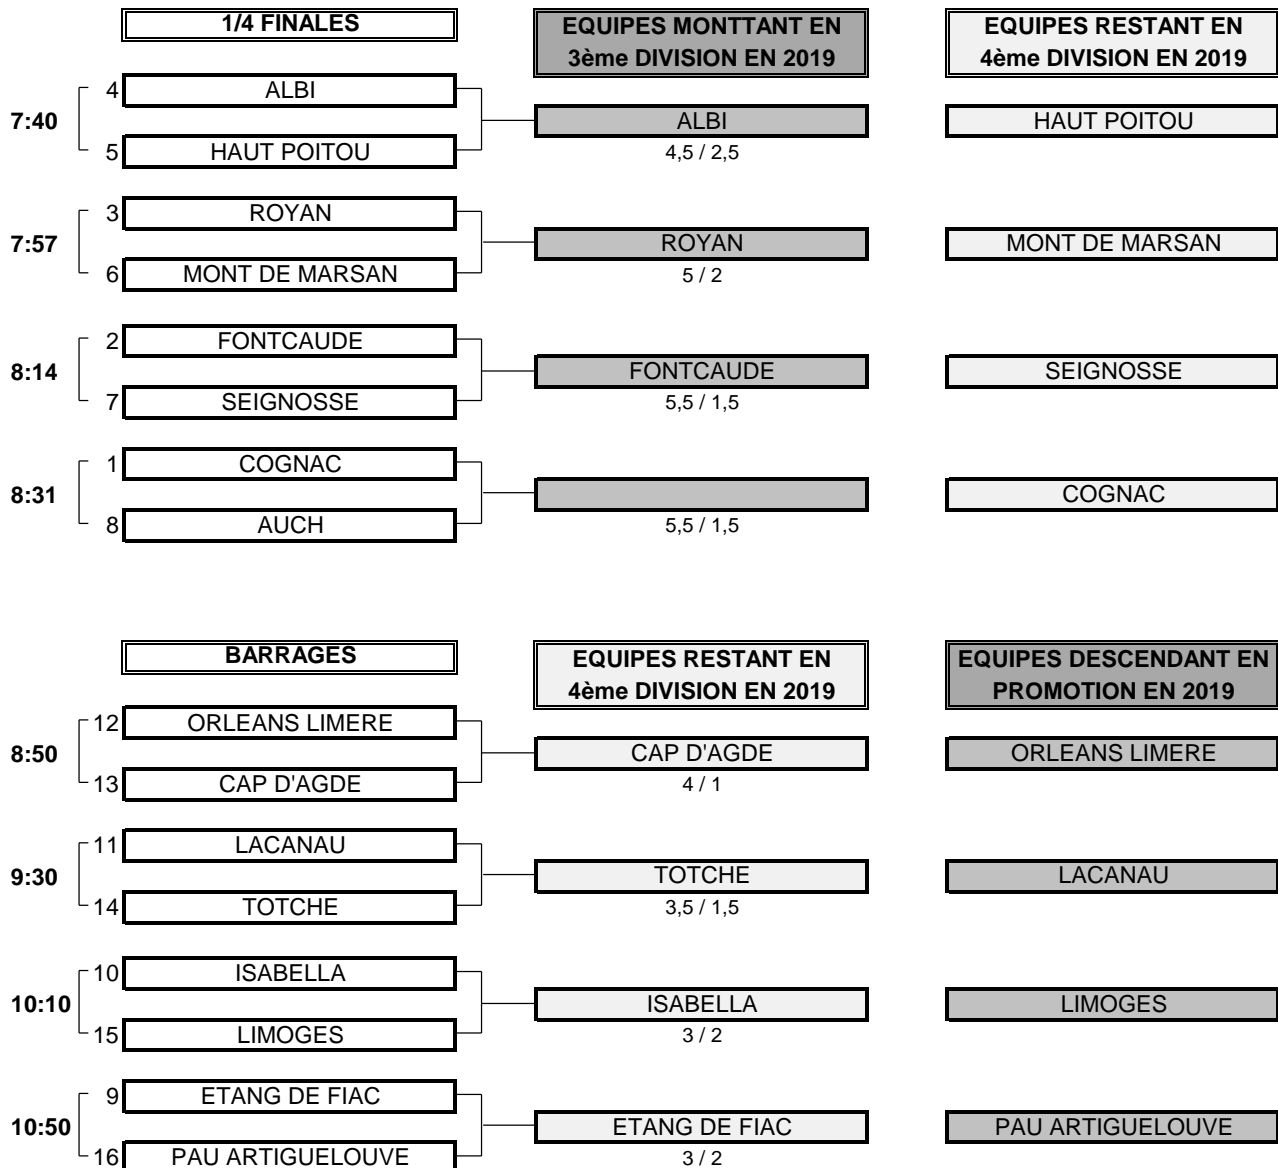

CHAMPIONNAT DE FRANCE PAR EQUIPES 2018
4ème DIVISION "C" MESSIEURS
Du 29 Avril au 1er Mai - Golf du Château de Pallanne

PHASE FINALE MATCH PLAY

CHAMPIONNAT DE FRANCE PAR EQUIPES 2018
4ème DIVISION "C" MESSIEURS
 Du 29 Avril au 1er Mai - Golf du Château de Pallanne