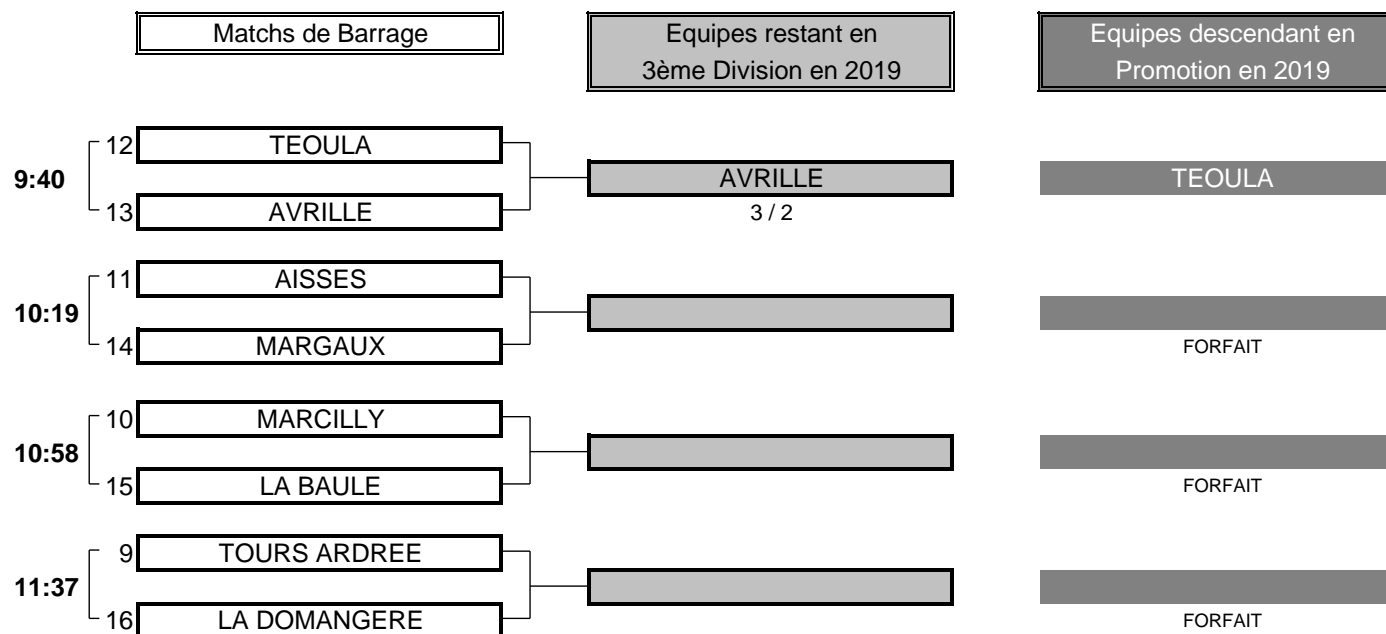

5,5 TOTAL POINTS 1,5

Résultat final: PESSAC bat PAU ARTIGUELOUVE

CHAMPIONNAT DE FRANCE PAR EQUIPES 2018

3ème DIVISION "C" DAMES

Du 5 au 8 Mai - Pau Golf Club 1856

BARRAGES

BARRAGES MATCH N°1

| | | | |
|---|---|----------------------|--|
| CLUB: TEOULA | | CLUB: AVRILLE | |
| EQUIPIERES | FOURSOME | EQUIPIERES | |
| Heures | Points | Score | Points |
| 9:40 | CHOISNARD BAILACQ Maylis 11,3 FRECHAUD Sylvie 11,2 | 0 4/2 | 1 GABOREAU Sylvette 6,8 LARCHEVEQUE Sylvie 8,9 |
| EQUIPIERES | SIMPLES | EQUIPIERES | |
| Heures | Points | Score | Points |
| 9:48 | DUTY Caroline 6,3 | 1 5/4 | 0 ANDROUIN Christine 3,9 |
| 9:55 | LIOUSSE Annick 7 | 0 3/1 | 1 LOCHARD Marie - Sophie 8,4 |
| 10:02 | GERARD Arianne 7,7 | 0 3/2 | 1 MORINIERE Chantal 9,1 |
| 10:09 | PAGNOT Céline 12,3 | 1 5/4 | 0 BOURGEOIS Marie Helene 12 |
| | 2 | TOTAL POINTS | 3 |
| Résultat final: AVRILLE bat TEOULA | | | |