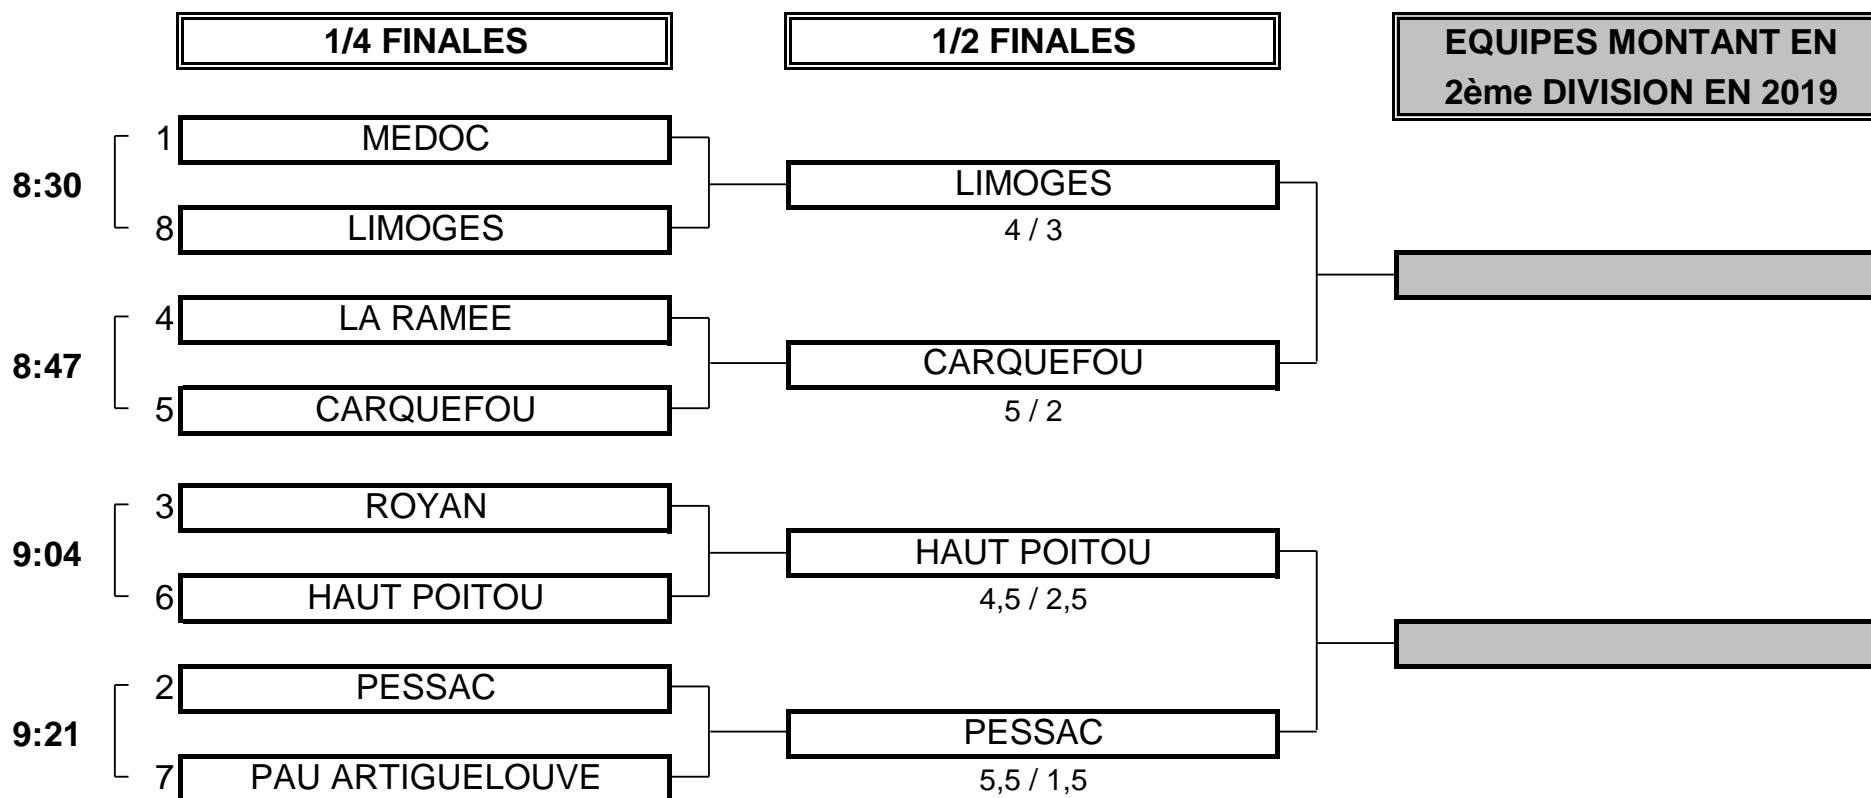

CHAMPIONNAT DE FRANCE PAR EQUIPES 2018

3ème DIVISION "C" DAMES

Du 5 au 8 Mai - Pau Golf Club 1856

PHASE FINALE MATCH PLAY

CHAMPIONNAT DE FRANCE PAR EQUIPES 2018
3ème DIVISION "C" DAMES
Du 5 au 8 Mai - Pau Golf Club 1856