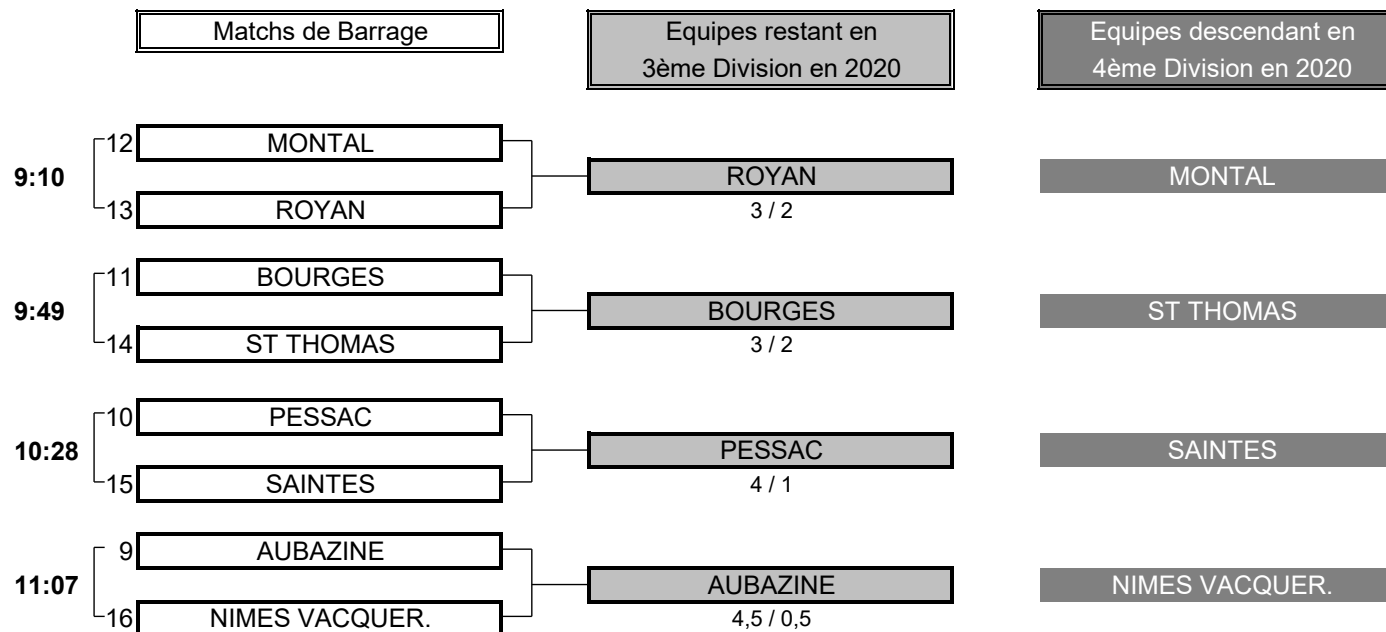

3 TOTAL POINTS 4

Résultat final: MARCILLY bat ALBI

CHAMPIONNAT DE FRANCE PAR EQUIPES 2019

3ème DIVISION "C" MESSIEURS

Du 28 Avril au 1er Mai - Golf de Grand Rodez

BARRAGES

BARRAGES MATCH N°1

CLUB: MONTAL		FOURSOME			CLUB: ROYAN	
EQUIPIERS		Points	Score	Points	EQUIPIERS	
Heures						
9:10	BARGUES Jean-Barthélémy 3,8	1	2/1	0	CHARENTAIS Romuald 6,4	
	LUIS Willy 3,7				BRUN Arthur 10	
EQUIPIERS		SIMPLES			EQUIPIERS	
Heures		Points	Score	Points		
9:18	MARTINAZZO Robin 1,3	0	18ème	1	AL HOMSI Remy 3	
9:25	LUIS Dimitri 2	0	19ème	1	NEAU Valentin 3	
9:32	DUFAU Alexandre 4,6	0	20ème	1	GEMY Tom 4,1	
9:39	DUCHENE Marceau 6,3	1	5/4	0	NOWICKI Alexandre 4,5	
		2	TOTAL POINTS	3		