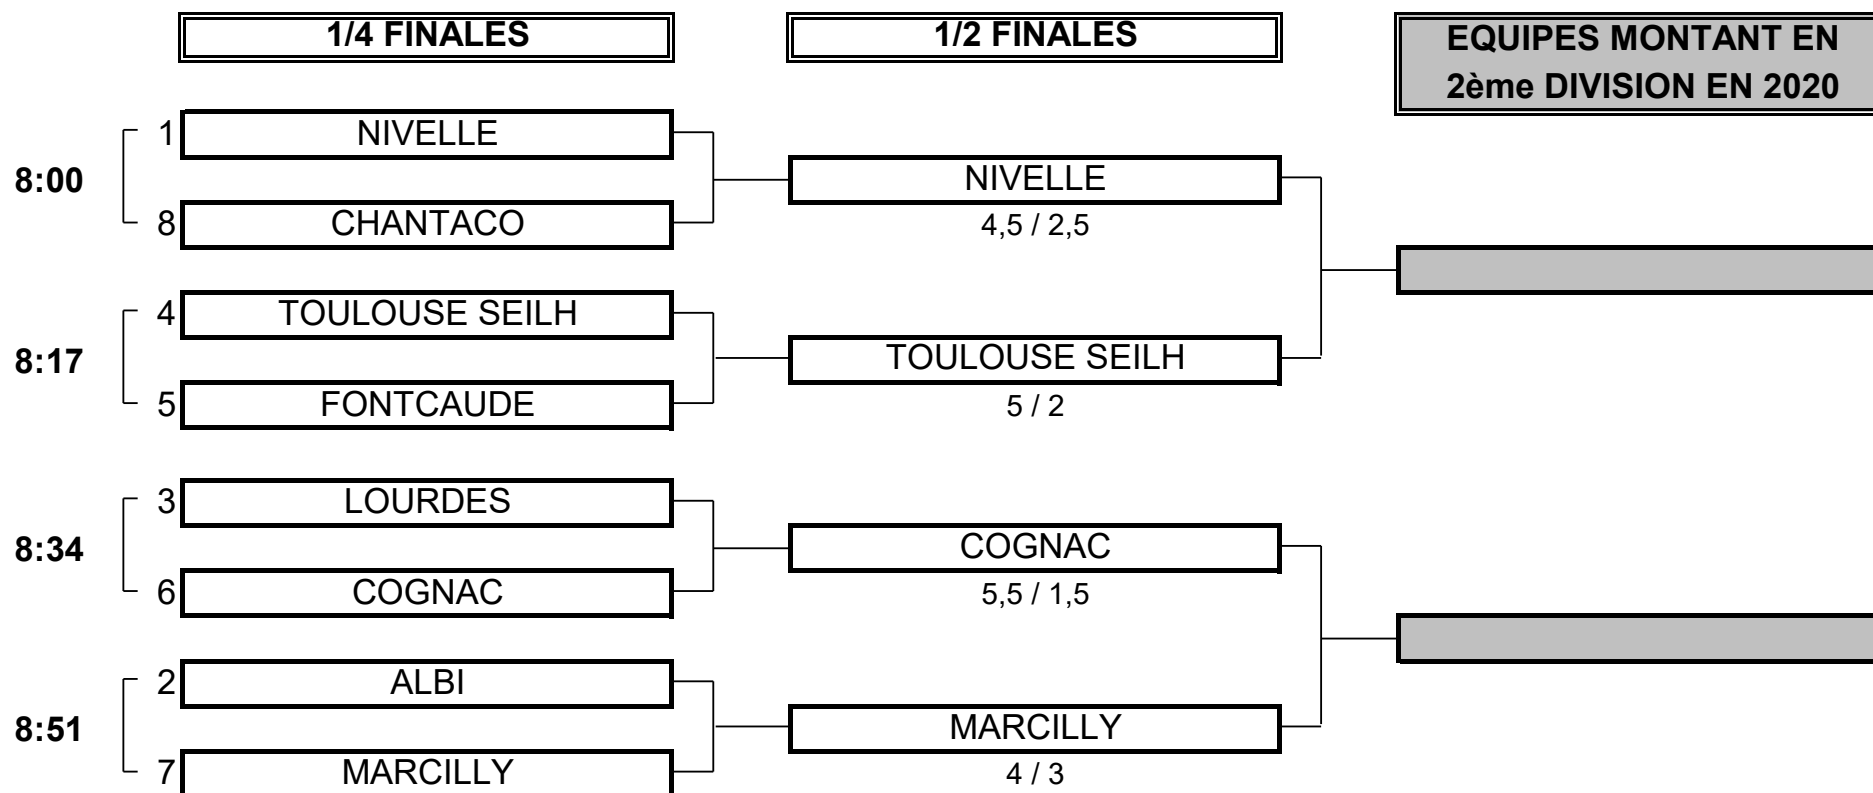

CHAMPIONNAT DE FRANCE PAR EQUIPES 2019

3ème DIVISION "C" MESSIEURS

Du 28 Avril au 1er Mai - Golf de Grand Rodez

PHASE FINALE MATCH PLAY

CHAMPIONNAT DE FRANCE PAR EQUIPES 2019
3ème DIVISION "C" MESSIEURS
 Du 28 Avril au 1er Mai - Golf de Grand Rodez